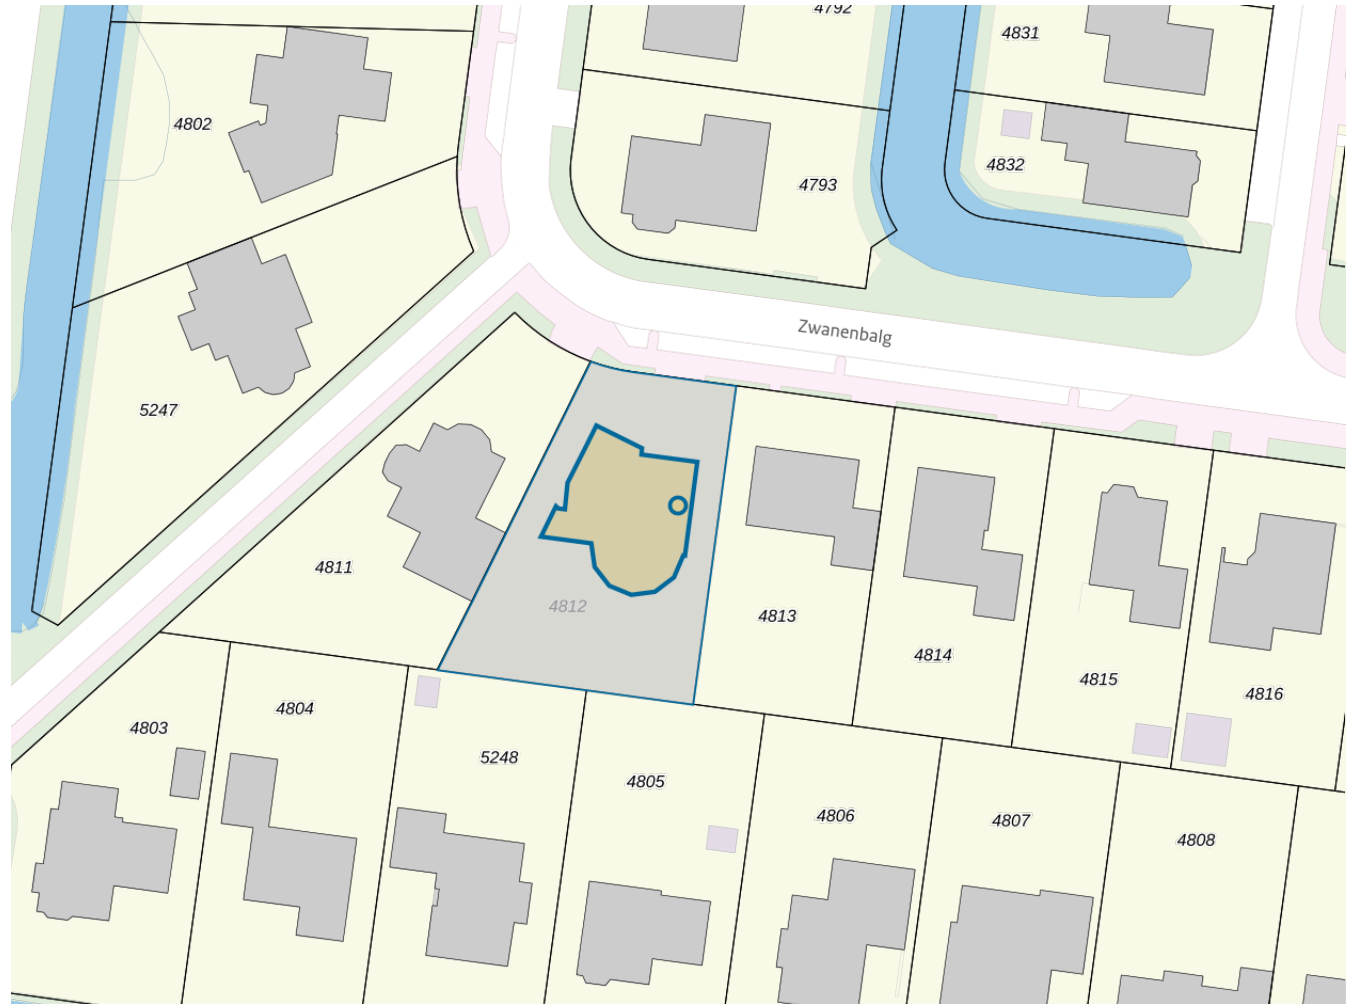

**Adres**

Adres Zwanenbalg 1126
Postcode 1788ZA
Woonplaats Julianadorp

WOZ-Waarde

Identificatie 040000033677
Grondoppervlakte 731m²

Peildatum	WOZ-waarde
01-01-2023	€ 673.000
01-01-2022	€ 651.000
01-01-2021	€ 569.000
01-01-2020	€ 514.000
01-01-2019	€ 433.000
01-01-2018	€ 416.000
01-01-2017	€ 400.000
01-01-2016	€ 418.000
01-01-2015	€ 418.000

Adres

Adres Zwanenbalg 1126
Postcode 1788ZA
Woonplaats Julianadorp

Kenmerken

Bouwjaar 1999
Gebruiksdoel woonfunctie
Oppervlakte 284m²

De WOZ-waarden worden bij beschikking vastgesteld door de gemeenten en langs elektronische weg in het loket geladen. Incidentele afwijkingen ten opzichte van de gegevens van de gemeente zijn mogelijk. Aan de WOZ-waarden en overige gegevens in dit loket kunnen geen rechten worden ontleend. Het gebruik van het loket en de gegevens geschiedt op eigen risico. Het ministerie van Financiën is niet aanspreekbaar op schade direct of indirect als gevolg van het gebruik van het loket, de daarin opgenomen gegevens, of de vervaardigde afdrukken.