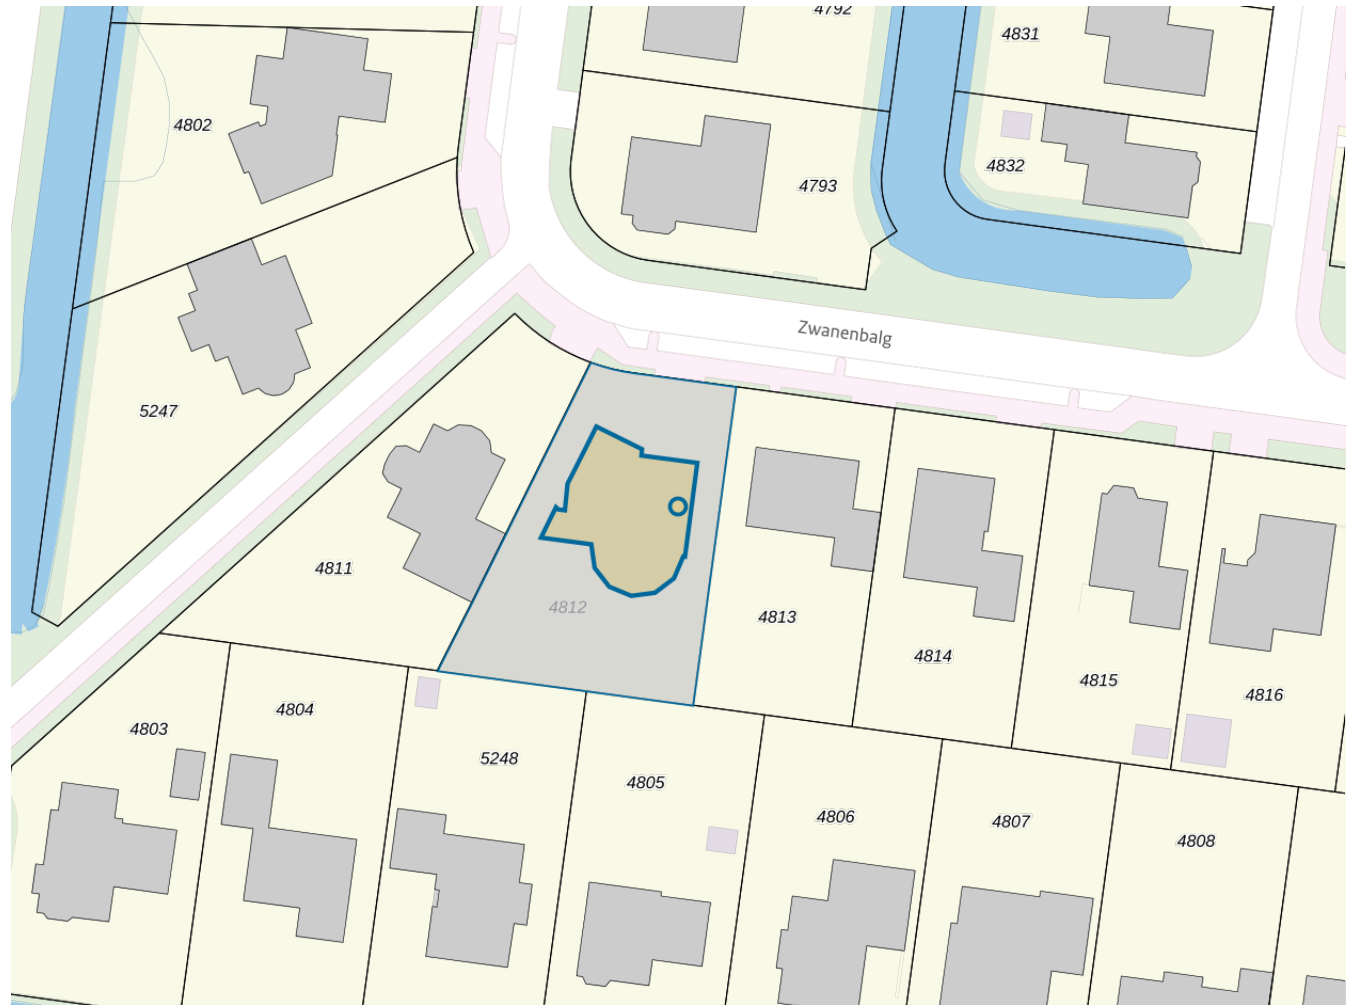

**Adres**

Adres Zwanenbalg 1126
Postcode 1788ZA
Woonplaats Julianadorp

WOZ-Waarde

Identificatie 040000033677
Grondoppervlakte 731m²

Peildatum	WOZ-waarde
01-01-2023	€ 673.000
01-01-2022	€ 651.000
01-01-2021	€ 569.000
01-01-2020	€ 514.000
01-01-2019	€ 433.000
01-01-2018	€ 416.000
01-01-2017	€ 400.000
01-01-2016	€ 418.000
01-01-2015	€ 418.000

Adres

Adres Zwanenbalg 1126
Postcode 1788ZA
Woonplaats Julianadorp

Kenmerken

Bouwjaar 1999
Gebruiksdoel woonfunctie
Oppervlakte 284m²

De WOZ-waarden worden bij beschikking vastgesteld door de gemeenten en langs elektronische weg in het loket geladen. Incidentele afwijkingen ten opzichte van de gegevens van de gemeente zijn mogelijk. Aan de WOZ-waarden en overige gegevens in dit loket kunnen geen rechten worden ontleend. Het gebruik van het loket en de gegevens geschiedt op eigen risico. Het ministerie van Financiën is niet aanspreekbaar op schade direct of indirect als gevolg van het gebruik van het loket, de daarin opgenomen gegevens, of de vervaardigde afdrukken.